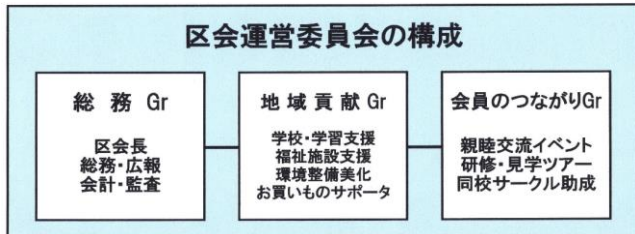

- ◆運営委員会は3つのグループで構成し、それぞれに複数の専任委員を置いて担当業務を処理するとともに、定期的に会合し区会共通の問題を審議します。
- ◆新体制は5/30(土)の《わ》第17回定期総会に合わせて発足させます。委員の人名と役割は4/15発行の区会だより42号でお知らせします。

区会活動への参加は26%止まり

- ◆裏面の表をご覧ください。昨年1年間にどれだけのお活動があり、だれが参加したかを示す表です。
- ◆活動回数は総計して546回で、活動のどれかに1回以上関わった会員は68人(在籍会員の26%)でした。
- ◆地域貢献活動(外向きの活動)とつながり活動(内向きの活動)に分けて内訳をみると、前者は396回に45人が、後者は153回に44人が関わっています。