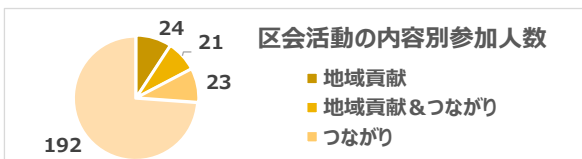

- ◆運営委員会は3つのグループで構成し、それぞれに複数の専任委員を置いて担当業務を処理するとともに、定期的に会合し区会共通の問題を審議します。
- ◆新体制は5/30(土)の《わ》第17回定期総会に合わせて発足させます。委員の人名と役割は4/15発行の区会だより42号でお知らせします。

区会活動への参加は26%止まり

- ◆裏面の表をご覧ください。昨年1年間にどれだけのお活動があり、だれが参加したかを示す表です。
- ◆活動回数は総計して546回で、活動のどれかに1回以上関わった会員は68人(在籍会員の26%)でした。
- ◆地域貢献活動(外向きの活動)とつながり活動(内向きの活動)に分けて内訳をみると、前者は396回に45人が、後者は153回に44人が関わっています。