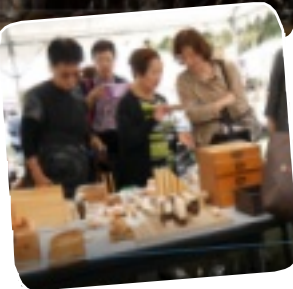

カレッジだより

第24回神戸市シルバーカレッジ学園祭

元気一杯
ステージ
演奏

グループ
わ を展示
パネルで
宣伝

「学園祭」

人の和

知恵の輪

心の絆

グループわも学園祭に参加

10月13日(土) 絶好の学園祭日和となりました。カレッジホール、ふれあいホール、中庭、教室ともカレッジ生、OB、ご家族など多数の参加で、交流の輪が広がりました。

同窓会展示会場も
久しぶりの交流に
賑わっていました

鹿肉の
山賊焼

おいしいねと好評でした

ミヤンマー珈琲
を囲んで、話が弾
んでいます

しあわせの村

開村30周年記念シンポジウム